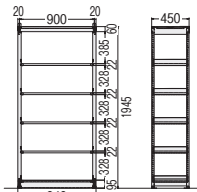

●H1945(5段)タイプ

LAR-K19094B (単体)