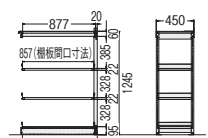

タイプ	寸法W×D×H	質量kg	商品コード	品番	価格
単体	940×450×1945	60.0	11-5806-0	LAR-K19094B	¥206,700
	940×450×1245	44.9	11-5807-0	LAR-K12094B	¥173,000
連結	900×450×1945	55.5	11-5808-0	LAR-R19094B	¥184,600
	900×450×1245	41.5	11-5809-0	LAR-R12094B	¥148,100

●H1945(5段)タイプ

LAR-K19094B (単体)

LAR-R19094B (連結)

●H1245(3段)タイプ

LAR-K12094B (単体)

LAR-R12094B (連結)