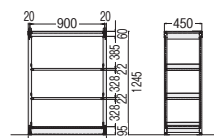

タイプ	寸法W×D×H	質量kg	商品コード	品番	価格
単体	940×450×1945	60.0	11-5806-0	LAR-K19094B	¥206,700
	940×450×1245	44.9	11-5807-0	LAR-K12094B	¥173,000
連結	900×450×1945	55.5	11-5808-0	LAR-R19094B	¥184,600
	900×450×1245	41.5	11-5809-0	LAR-R12094B	¥148,100

●H1945(5段)タイプ

LAR-K19094B (単体)

LAR-R19094B (連結)

●H1245(3段)タイプ

LAR-K12094B (単体)

LAR-R12094B (連結)