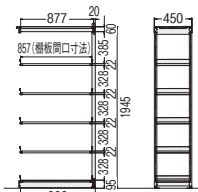

LAR-R19094B (連結)